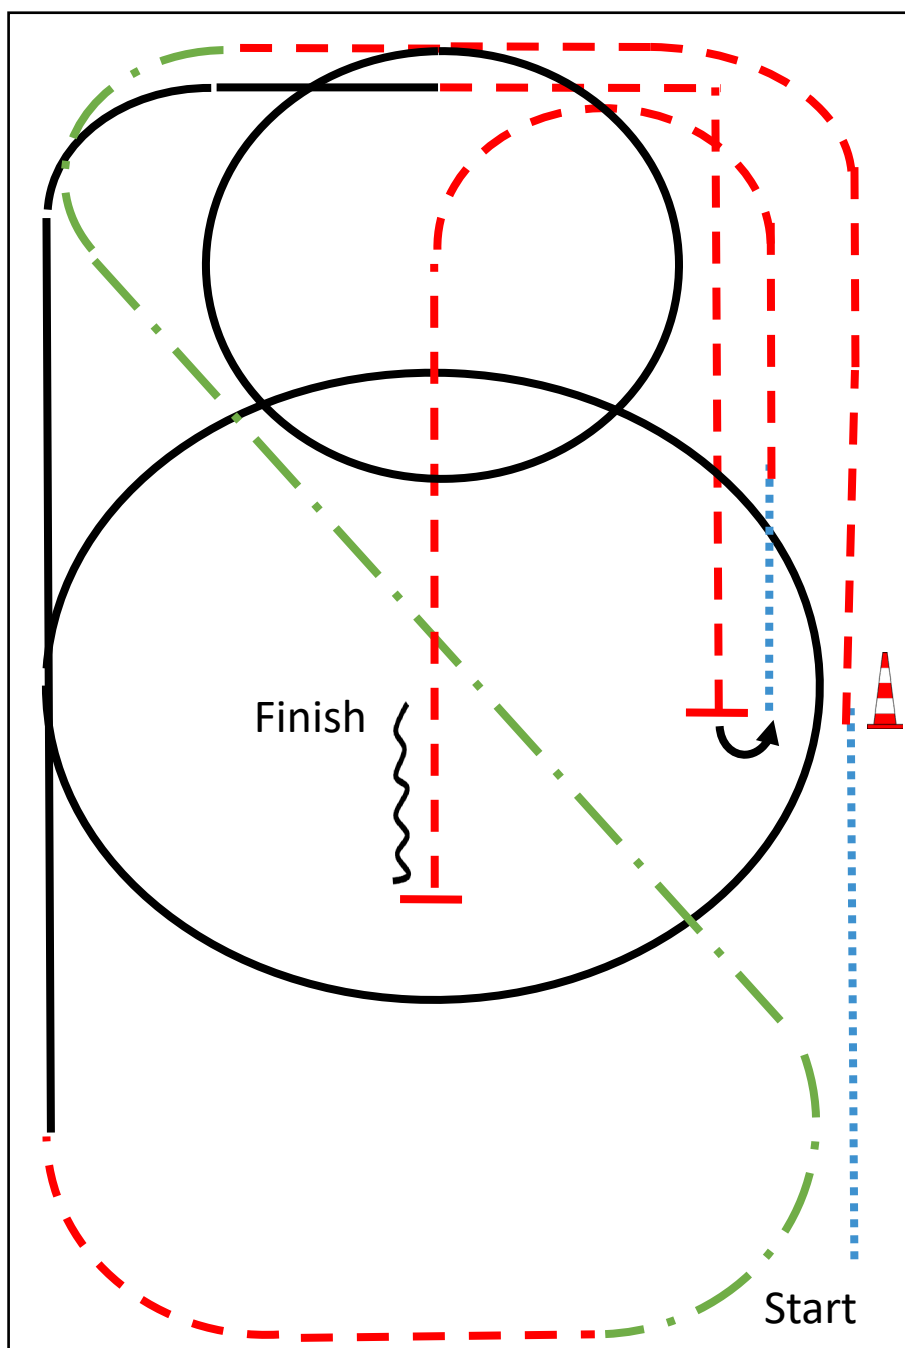

Stufe 1 Ranch Riding Jugend & Erwachsene

1. Walk, trot at cone
2. Left lead lope small circle, trot
3. Extended trot, diagonal, trot
4. Right lead lope, circle, straight
5. Trot corner, stop
6. Turn ½ left, walk
7. Trot, stop
8. Back Up

Trot to exit

1. Schritt, Trab bei der Pylone
  2. Linksgalopp kleine Volte, Trab
  3. Verstärkter Trab, Diagonale, Trab
  4. Rechtsgalopp, Zirkel, gerade aus
  5. Trab um die Ecke, Stop
  6. ½ Drehung nach links, Schritt
  7. Trab, Stop
  8. Rückwärts
2. Im Trab zum Ausgang