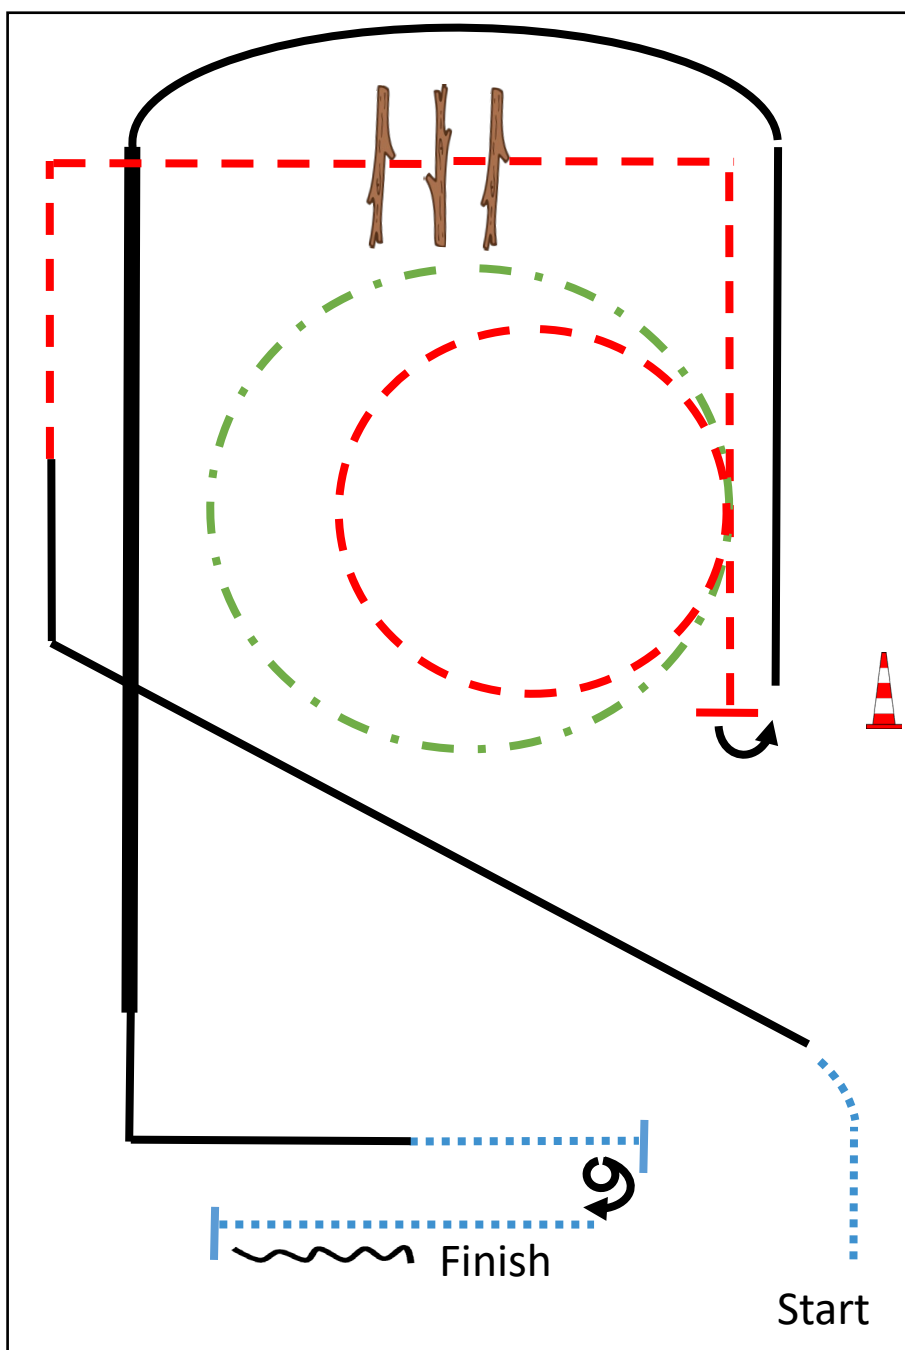

Stufe 2 Ranch Riding Jugend & Erwachsene

1. Walk, right lead lope
2. Trot corner, over logs, corner
3. Extended trot bigger circle
4. Trot smaller circle, stop
5. Turn ½ left
6. Left lead lope, extended lope, lope corner
7. Walk, stop
8. Turn 1 ½ right, walk
9. Stop, back up

1. Schritt, Rechtsgalopp
2. Trab Ecke, über Stämme, Ecke
3. Verstärkter Trab grössere Volte
4. Trab kleinere Volte, Stop
5. Drehung ½ links
6. Linksgalopp, verstärkter Linksgalopp, Linksgalopp um die Ecke
7. Schritt, Stop
8. Drehung 1 ½ rechts, Schritt
9. Stop, Rückwärts