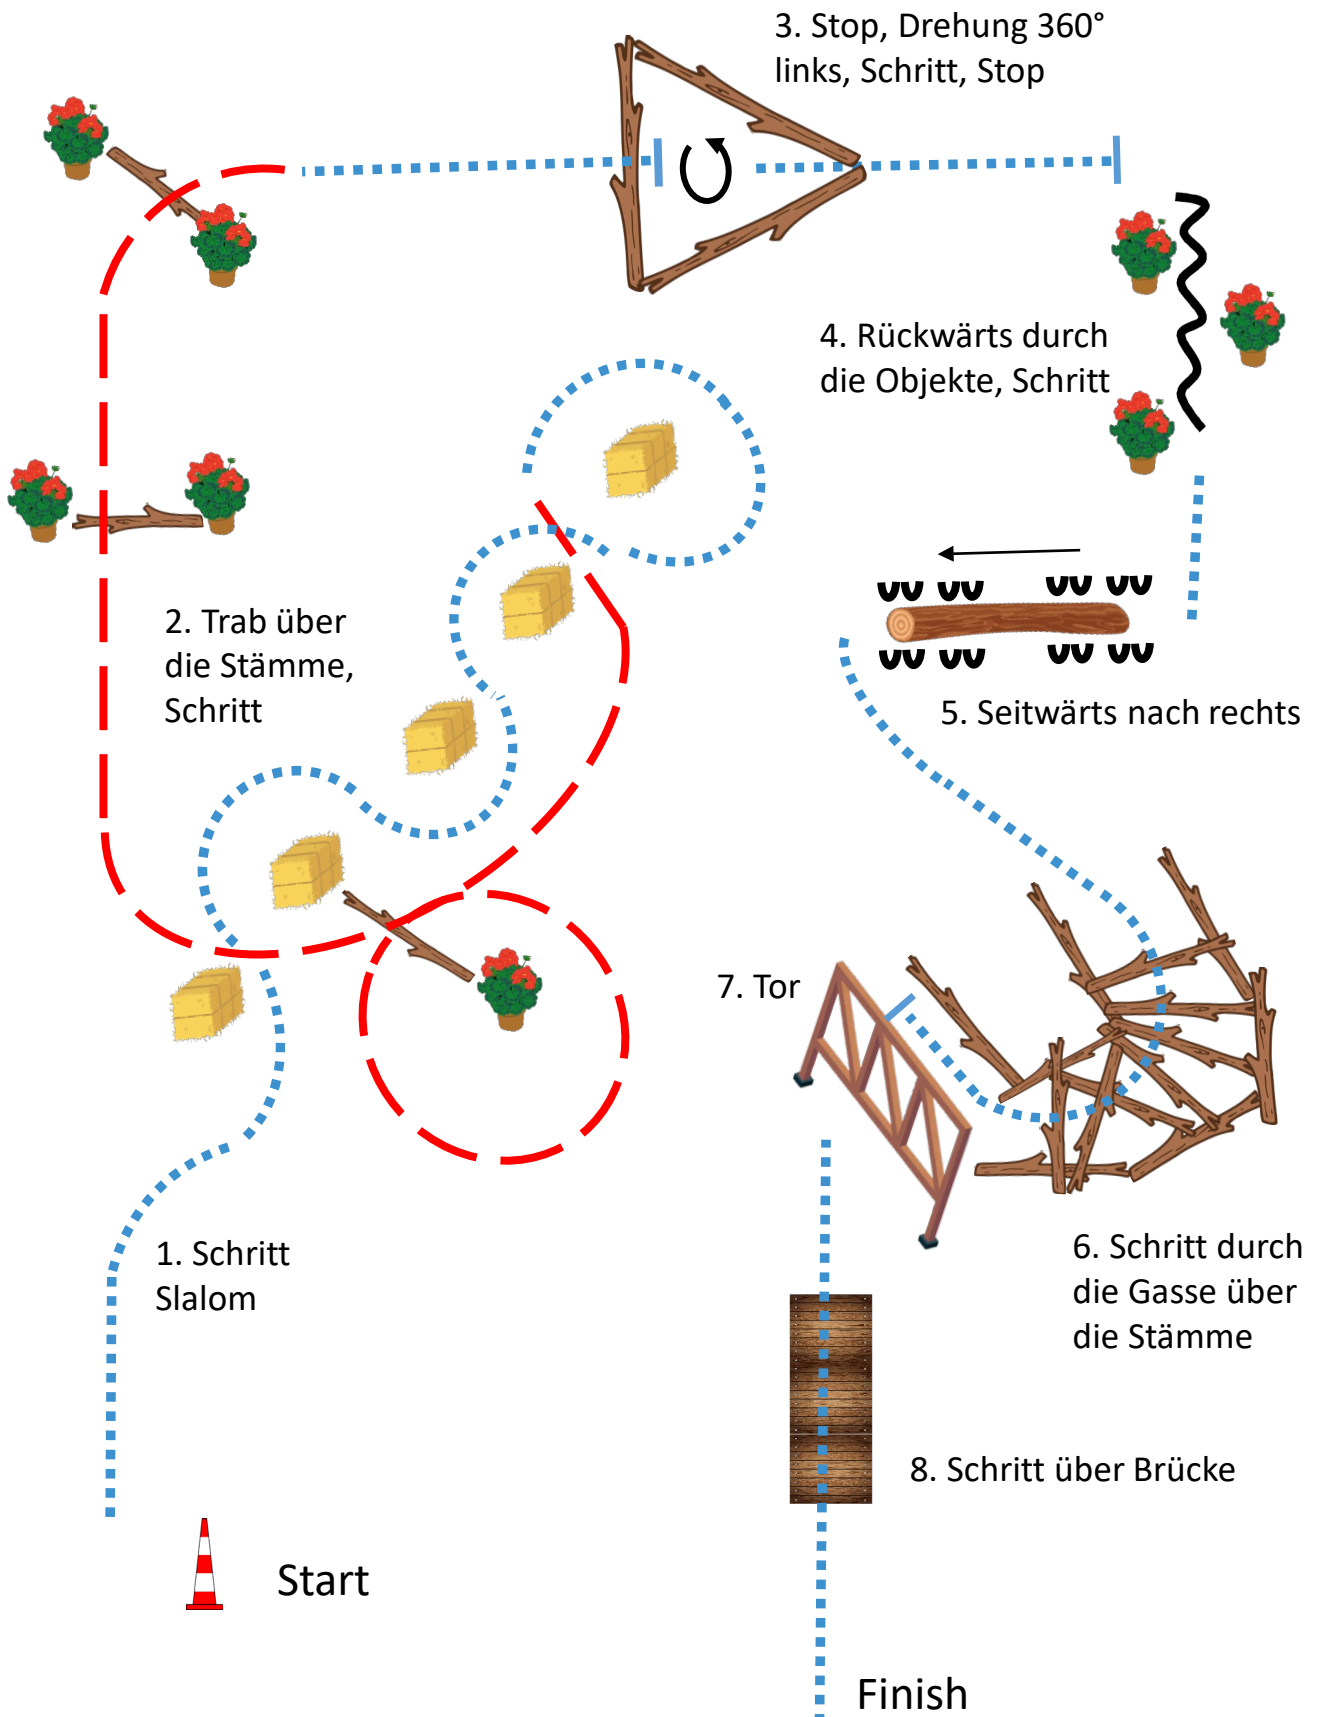

Walk Trot Ranch Trail Jugend & Erwachsene