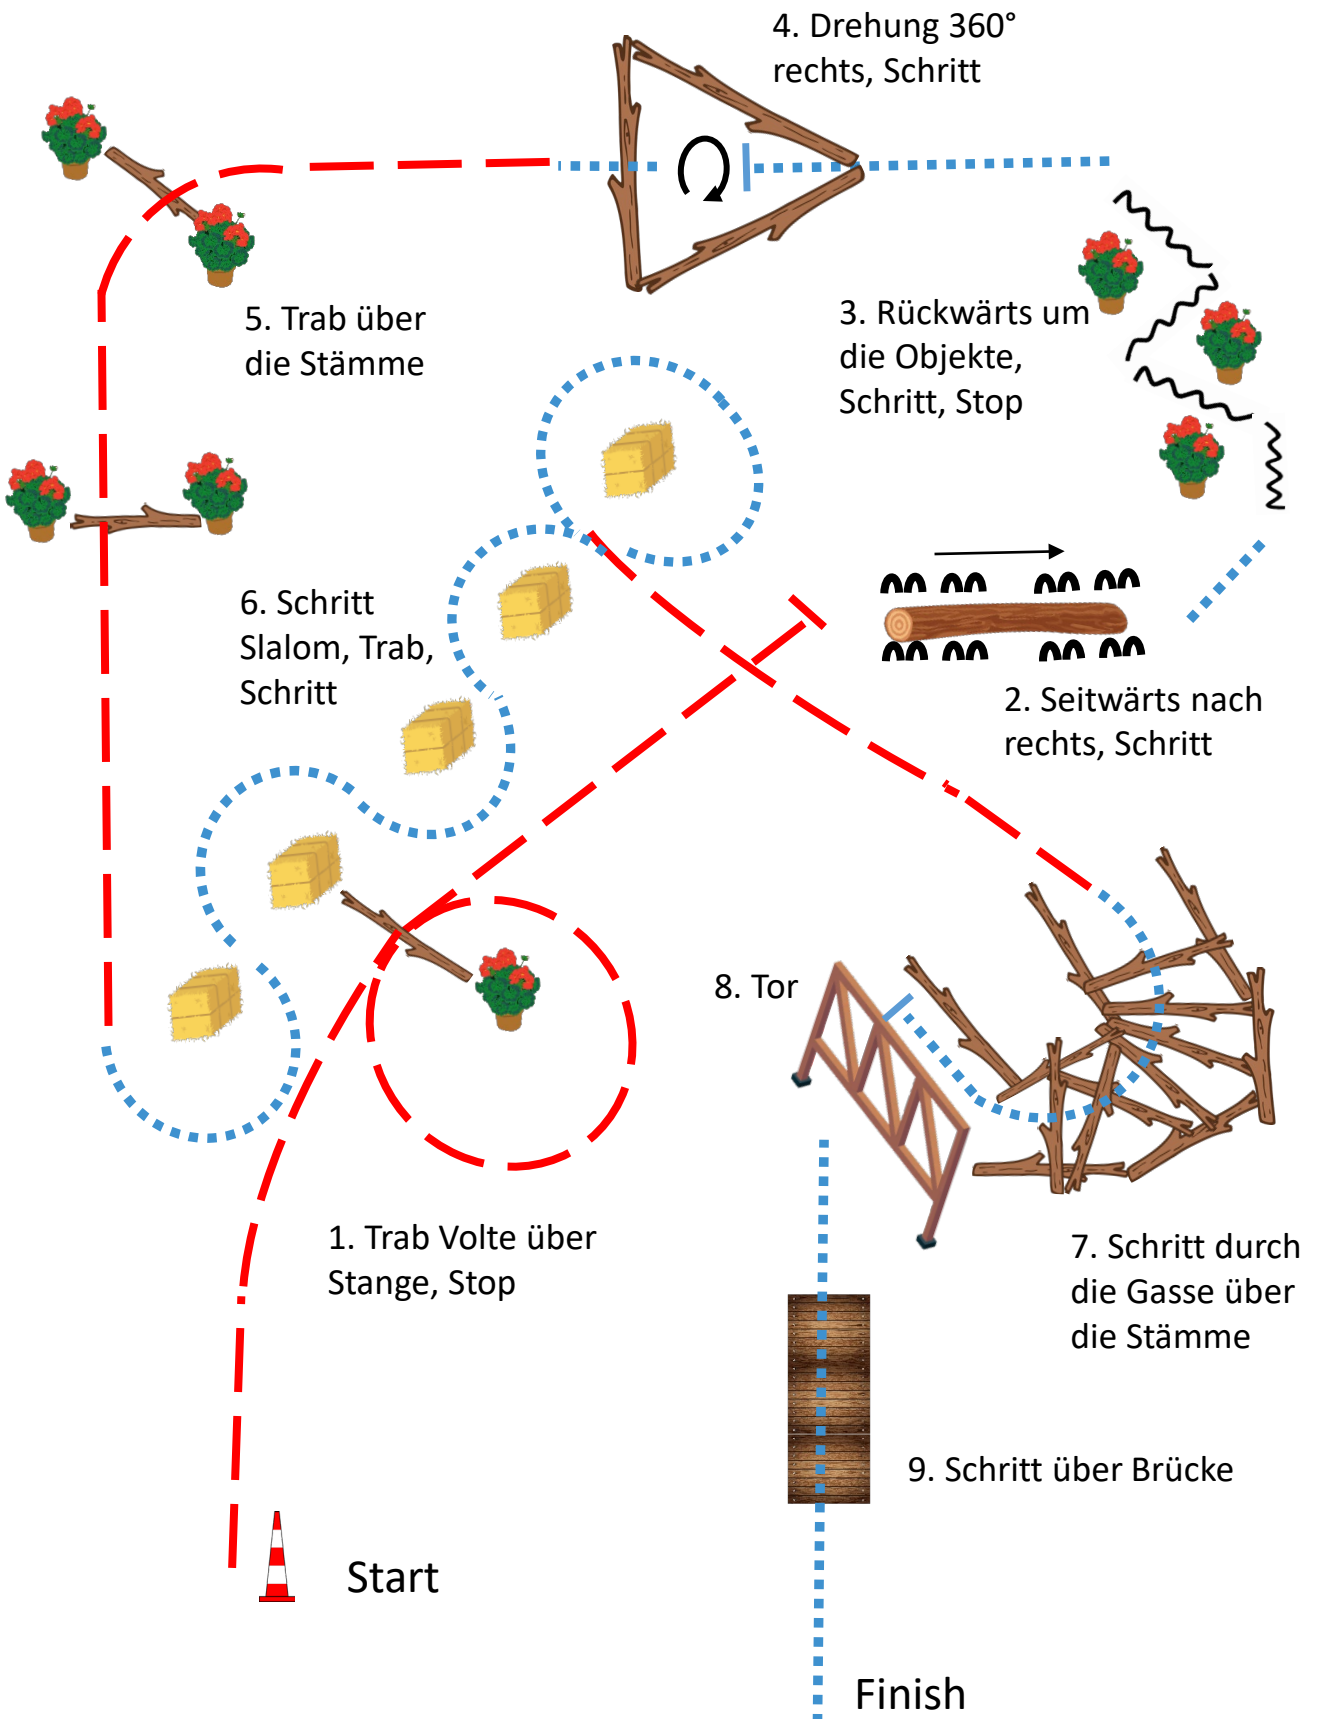

# Ranch Trail In Hand

# OKV In Hand Trail

Trot to exit

1. Schritt, Trab bei der Pylone
  2. Linksgalopp kleine Volte, Trab
  3. Verstärkter Trab, Diagonale, Trab
  4. Rechtsgalopp, Zirkel, gerade aus
  5. Trab um die Ecke, Stop
  6. ½ Drehung nach links, Schritt
  7. Trab, Stop
  8. Rückwärts
- Im Trab zum Ausgang

1. Schritt, Rechtsgalopp
2. Trab Ecke, über Stämme, Ecke
3. Verstärkter Trab grössere Volte
4. Trab kleinere Volte, Stop
5. Drehung ½ links
6. Linksgalopp, verstärkter Linksgalopp, Linksgalopp um die Ecke
7. Schritt, Stop
8. Drehung 1 ½ rechts, Schritt
9. Stop, Rückwärts