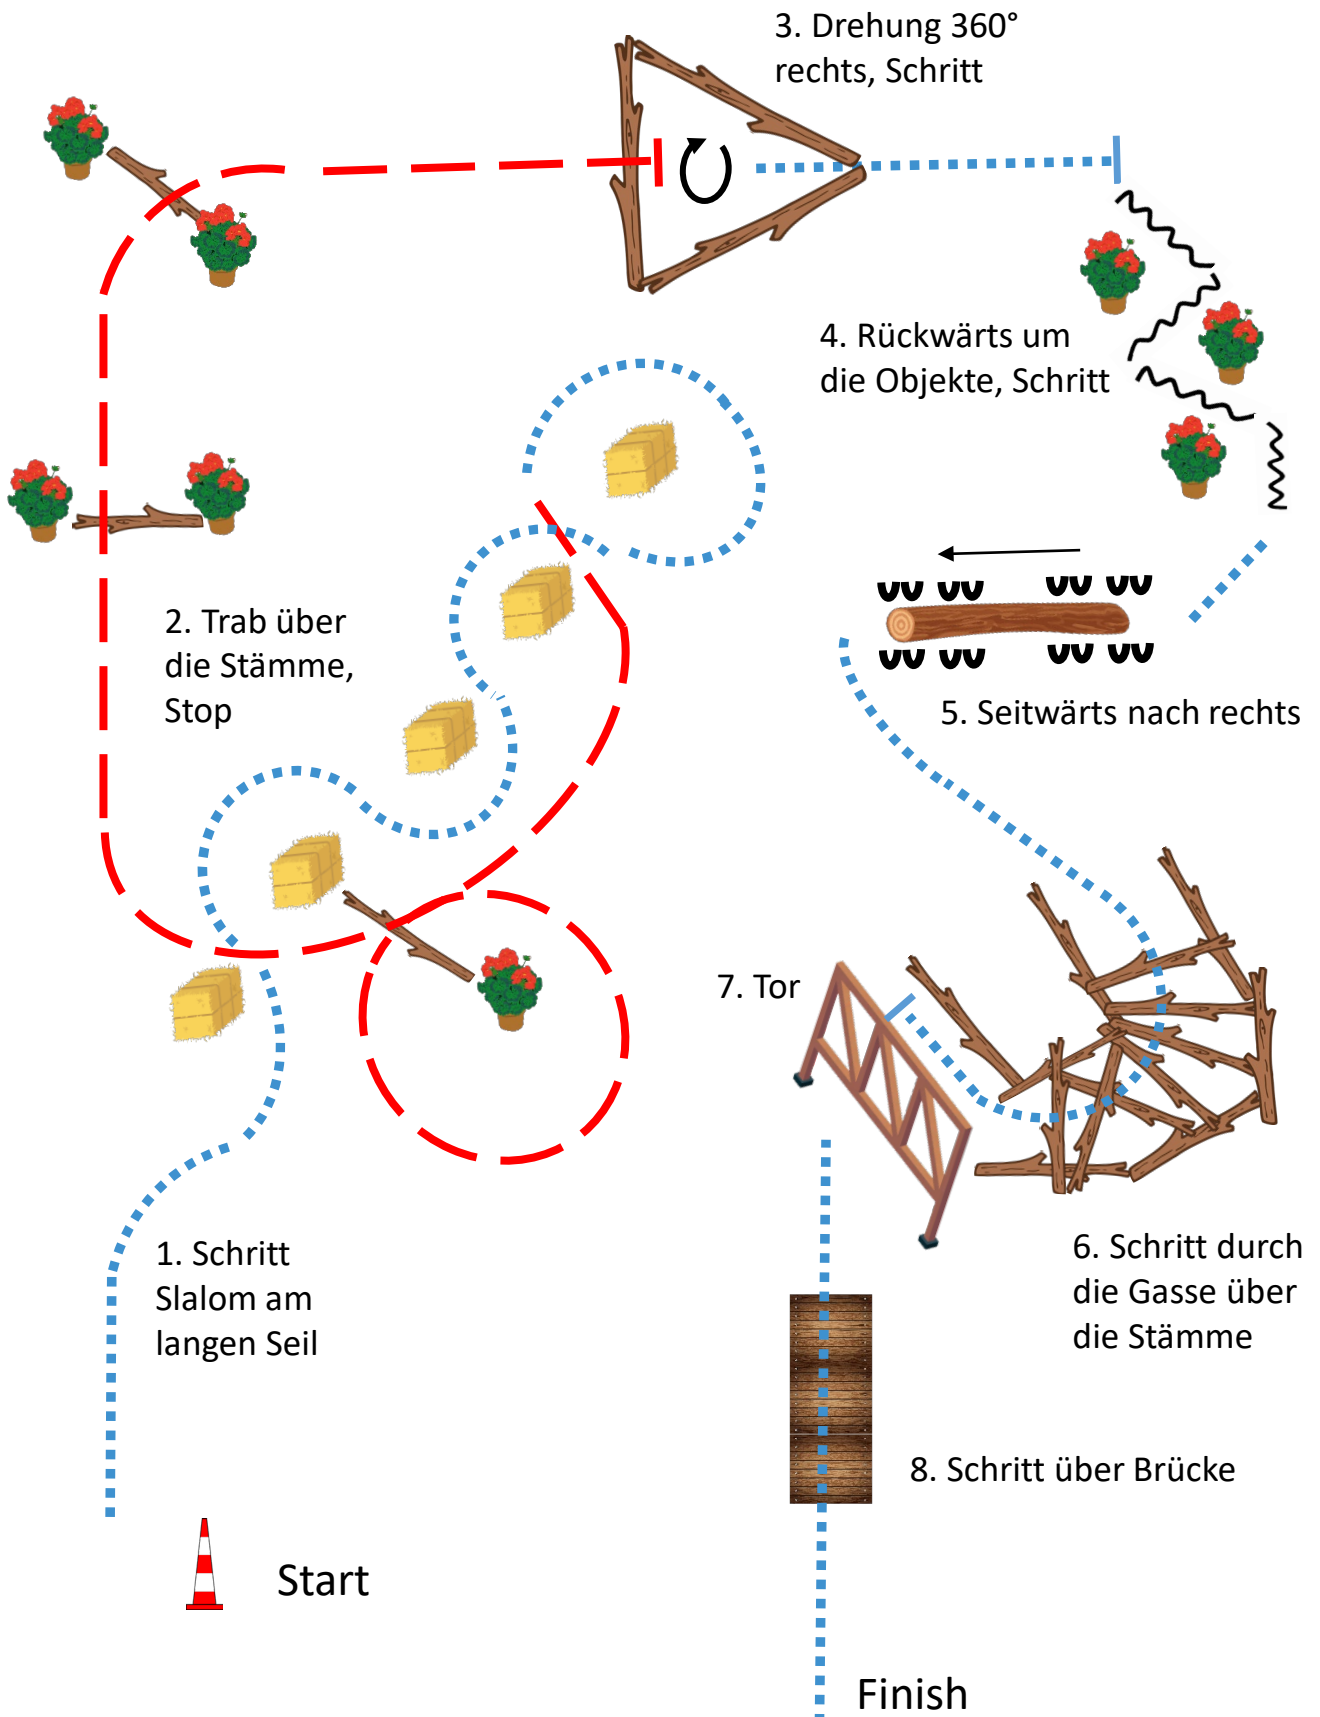

# SWRA RANCH CUP

*hosted by Swiss Western Riding Association*

# Ranch Trail In Hand

Trot to exit

1. Schritt, Trab bei der Pylone
  2. Linksgalopp kleine Volte, Trab
  3. Verstärkter Trab, Diagonale, Trab
  4. Rechtsgalopp, Zirkel, gerade aus
  5. Trab um die Ecke, Stop
  6. ½ Drehung nach links, Schritt
  7. Trab, Stop
  8. Rückwärts
- Im Trab zum Ausgang

1. Schritt, Rechtsgalopp
2. Trab Ecke, über Stämme, Ecke
3. Verstärkter Trab grössere Volte
4. Trab kleinere Volte, Stop
5. Drehung ½ links
6. Linksgalopp, verstärkter Linksgalopp, Linksgalopp um die Ecke
7. Schritt, Stop
8. Drehung 1 ½ rechts, Schritt
9. Stop, Rückwärts